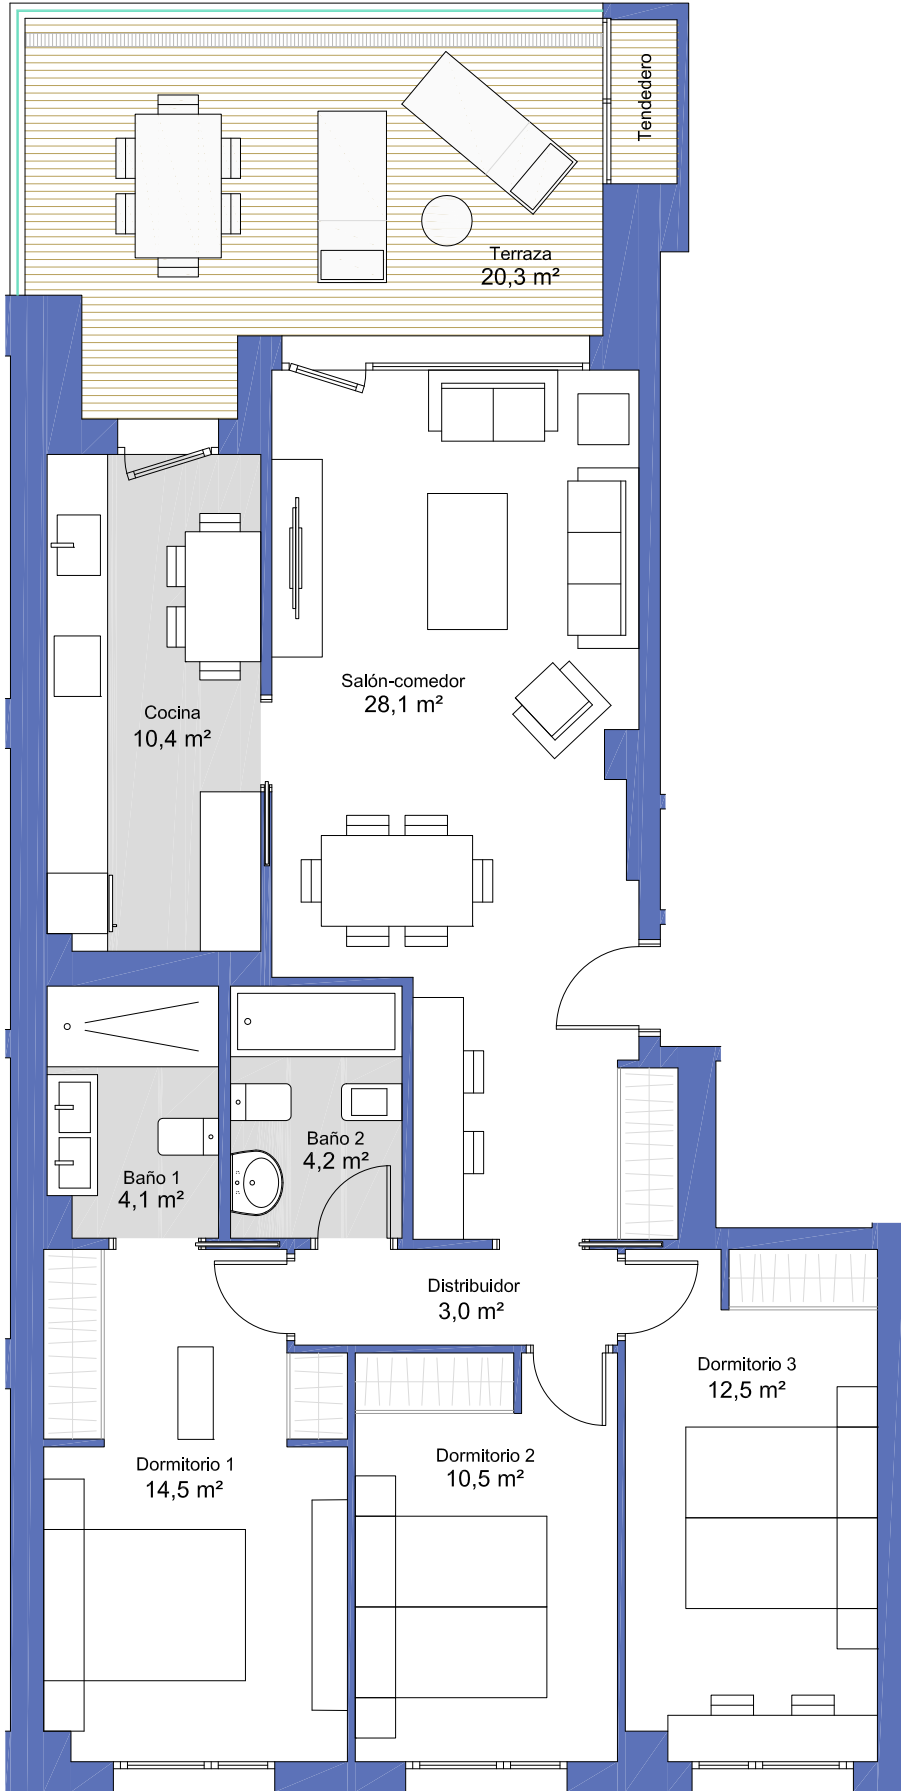

La presente documentación comercial no es vinculante desde el punto de vista contractual, puede sufrir modificaciones por necesidades de obra, cumplimiento de normativa o decisiones de la Dirección Facultativa. Las superficies son aproximadas. El mobiliario no está incluido.

Tipo E

PORTAL 4

PROMUEVE Y COMERCIALIZA:

SUPERFICIE ÚTIL TOTAL 107,6 m²

Superficie útil cerrada 87,3 m²
Superficie útil abierta 20,3 m²

MAGADAN arquitectura

ESCALA 1/75